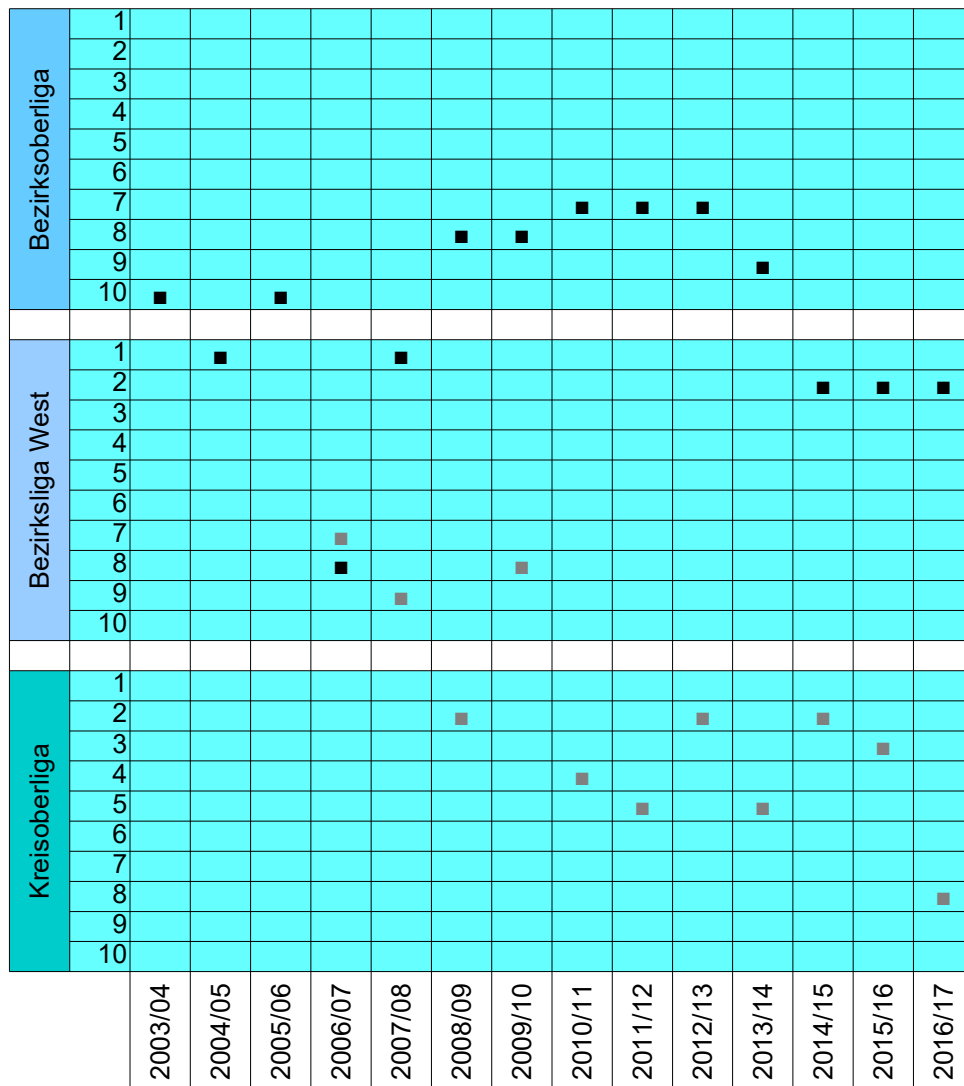

Tabellenplatzentwicklung SG 1951 Sonneberg

■	1. Mannschaft
■	2. Mannschaft